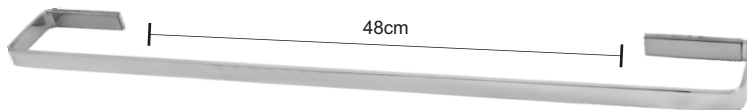

Porta toalha reto Quadra Black

KIT STANDARD QUADRA

Inclui: Parafuso e Bucha de Fixação
Emb.: Caixa

Saboneteira Standard Quadra

Papeleira Standard Quadra

Cabide Standard Quadra

Porta toalha rosto Standard Quadra

Porta toalha reto Standard Quadra

KIT STANDARD

Inclui: Parafuso e Bucha de Fixação
Emb.: Caixa / Blister

Saboneteira de Parede

Papeleira c/ Tampa

Cabide Duplo

Porta Toalha Argola

Porta Toalha Reto