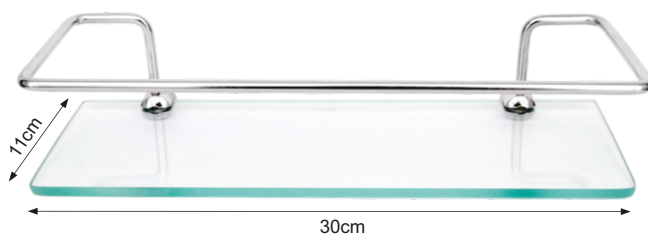

Porta Shampoo Reto
Vidro de 6mm
Emb.: Caixa