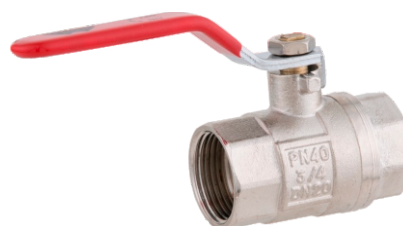

Opção Cadeado

Torneira Esfera Jardim 1/2"x3/4"

Torneira Esfera Tanque/Máquina de Lavar 1/2"x3/4"

Registro Esfera Máquina de Lavar 1/2"x3/4"

Registro Esfera 1/2" - 3/4" - 1.1/2"

DUCHAS **HIGIÊNICAS** EMBALAGEM COMUM