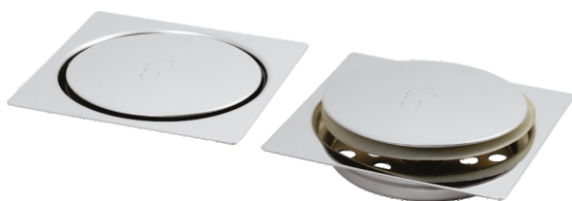

LINHA CABIDES EMBALAGEM COMUM

Cabide Simples

Cabide c/ 4 ganchos

Cabide c/ 5 ganchos

LINHA RALOS EMBALAGEM COMUM

Grelha Quadrado 10x10cm
com Caixilho

Grelha Quadrado 15x15cm
com Caixilho

Abre e Fecha

Grelha Quadrada 10x10cm

Grelha Quadrada 15x15cm

Abre e Fecha

RALO CLICK

Opção de cor:

Cromado Preto

Ralo Click
10x10cm

Ralo Click
15x15cm