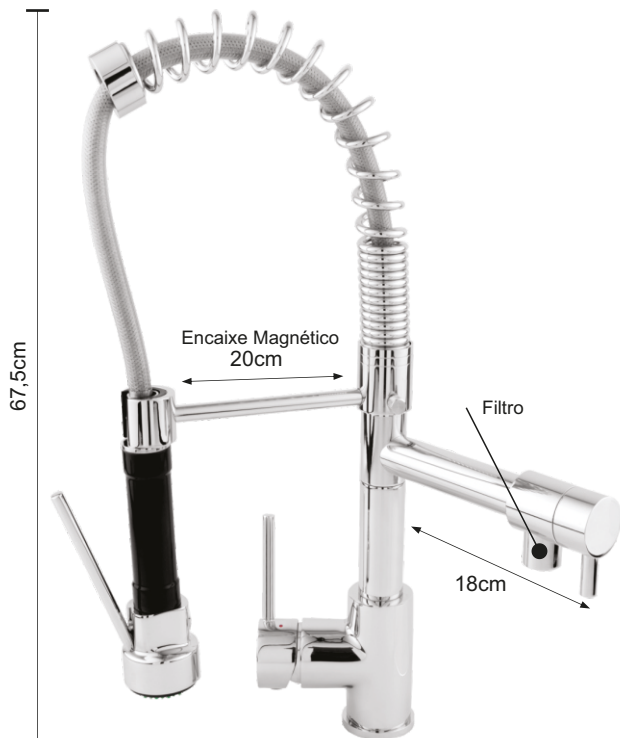

Hidrovip Bancada
Monocomando Gourmet p/ Cozinha Bica Goratória 360°
Bancada Bica Flexível Misturador Opções de Jato
Concentrado ou Spray / Arejado Emb.: Caixa