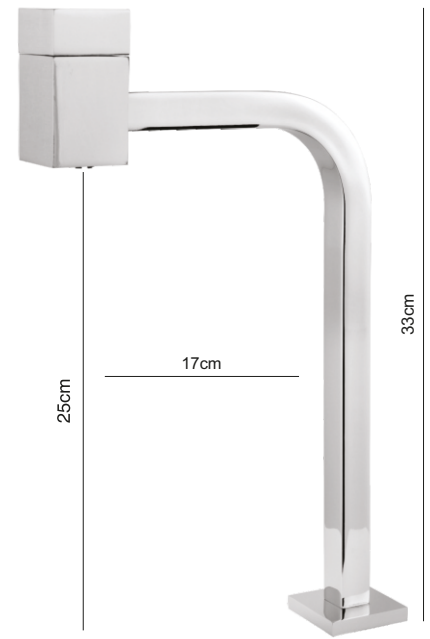

C31

C50

C100

HYDRÔ
MÉTALS

LINHA QUADRA

1/4

4035
Torneira Lavatório ou Cozinha
Bancada Elegance Quadra
Emb.: Caixa

4045
Torneira Lavatório ou Cozinha
Bancada Elegance Quadra
Emb.: Caixa