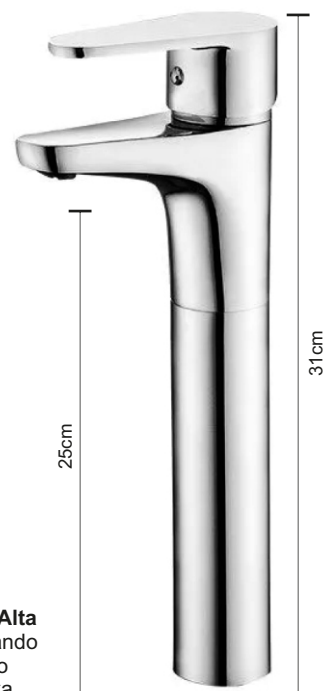

LINHA MONOCOMANDO

Málaga
Torneira Monocomando
Bancada, Bica Alta
Haste Flexível c/ Arejador
Emb.: Caixa

Merano
Torneira Monocomando
Bancada Gourmet Luxo
Bica Móvel
Emb.: Caixa

Piazza
Torneira Monocomando
Bancada, Robusta
Cromada
Emb.: Caixa

Hidrolav
Monocomando Cascata Baixa
Emb.: Caixa

Hidrosoft Baixa
Monocomando p/ Lavatório
Emb.: Caixa

Hidrosoft Alta
Monocomando
p/ Lavatório
Emb.: Caixa

HYDRÔ
MÉTAIS

LINHA MONOCOMANDO

Hidrovip Bancada
Monocomando Gourmet Gold p/ Cozinha Bica Goratória 360°
Bancada Bica Flexível Misturador Opções de Jato Concentrado
ou Spray / Arejado Emb.: Caixa