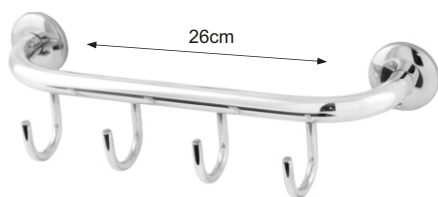

Porta toalha reto Standard Quadra

KIT STANDARD

Inclui: Parafuso e Bucha de Fixação
Emb.: Caixa / Blister

Saboneteira de Parede

Papeleira c/ Tampa

Cabide Duplo

Porta Toalha Argola

Porta Toalha Reto

LINHA PORTA SHAMPOO

Porta Shampoo Canto
Vidro de 6mm
Emb.: Caixa

Porta Shampoo Reto
Vidro de 6mm
Emb.: Caixa

Porta Shampoo Canto Black
Vidro de 6mm
Emb.: Caixa

Porta Shampoo Reto Black
Vidro de 6mm
Emb.: Caixa

LINHA CABIDES EMBALAGEM COMUM

Cabide Simples

Cabide c/ 4 ganchos

Cabide c/ 5 ganchos

LINHA RALOS EMBALAGEM COMUM

Grelha Quadrado 10x10cm
com Caixilho

Grelha Quadrado 15x15cm
com Caixilho

Abre e Fecha