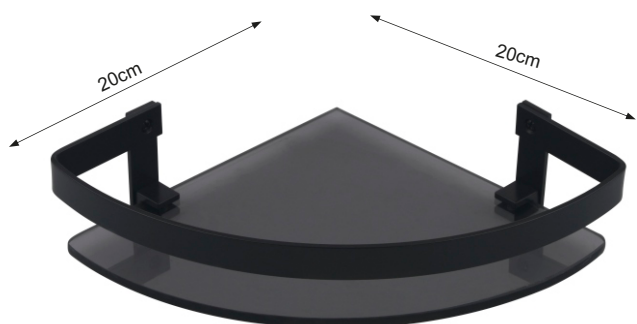

Porta Shampoo Canto Black
Vidro de 6mm
Emb.: Caixa