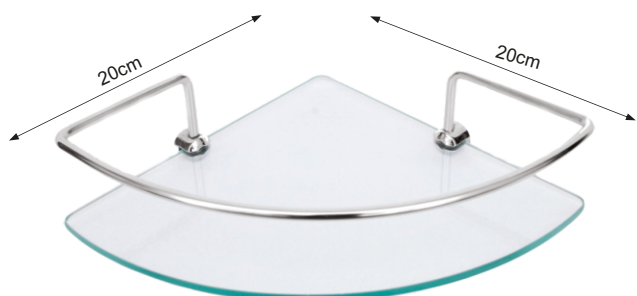

LINHA PORTA SHAMPOO

Porta Shampoo Canto
Vidro de 6mm
Emb.: Caixa