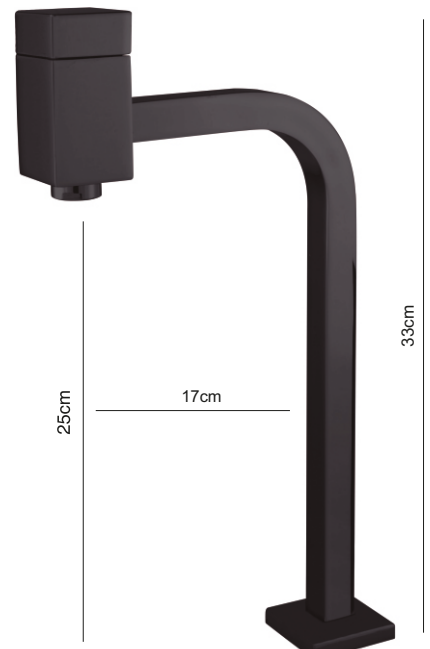

4055
Torneira Lavatório ou Cozinha
Bancada Elegance Quadra
Emb.: Caixa

LINHA QUADRA BLACK

1/4

4035
Torneira Lavatório ou Cozinha
Bancada Elegance Quadra
Emb.: Caixa

4045
Torneira Lavatório ou Cozinha
Bancada Elegance Quadra
Emb.: Caixa