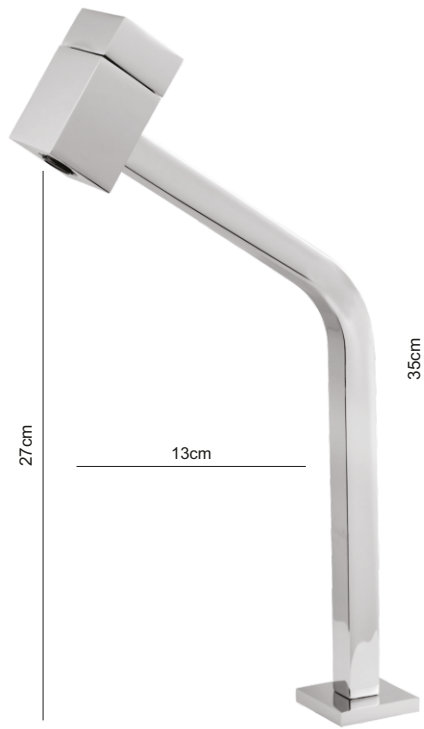

C31

C50

C100

HYDRÔ
MÉTALS

LINHA QUADRA

1/4

4035
Torneira Lavatório ou Cozinha
Bancada Elegance Quadra
Emb.: Caixa

4045
Torneira Lavatório ou Cozinha
Bancada Elegance Quadra
Emb.: Caixa

4055
Torneira Lavatório ou Cozinha
Bancada Elegance Quadra
Emb.: Caixa

LINHA QUADRA BLACK

1/4

4035
Torneira Lavatório ou Cozinha
Bancada Elegance Quadra
Emb.: Caixa

4045
Torneira Lavatório ou Cozinha
Bancada Elegance Quadra
Emb.: Caixa