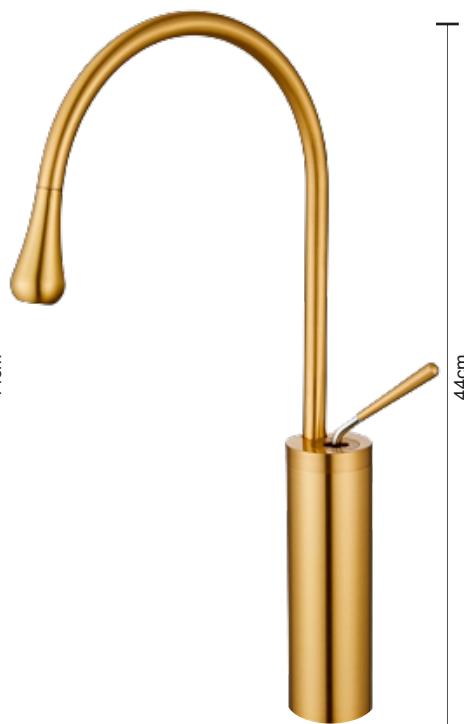

4055
Torneira Lavatório ou Cozinha
Bancada Elegance Quadra
Emb.: Caixa

LINHA QUADRA BLACK

1/4

4035
Torneira Lavatório ou Cozinha
Bancada Elegance Quadra
Emb.: Caixa

4045
Torneira Lavatório ou Cozinha
Bancada Elegance Quadra
Emb.: Caixa

4055
Torneira Lavatório ou Cozinha
Bancada Elegance Quadra
Emb.: Caixa

LINHA MONOCOMANDO

Navigli Black
Torneira Monocomando
Bancada em Aço Inoxidável
Design Moderno
Emb.: Caixa

Navigli
Torneira Monocomando
Bancada em Aço Inoxidável
Design Moderno
Emb.: Caixa

Varese Black
Torneira Monocomando
Bancada Luxo Bica Alta
Emb.: Caixa

Varese Gold
Torneira Monocomando
Bancada Luxo Bica Alta
Emb.: Caixa

Varese Cromada
Torneira Monocomando
Bancada Luxo Bica Alta
Emb.: Caixa