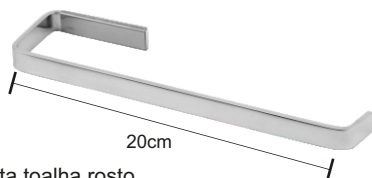

Porta toalha reto Quadra Black

KIT STANDARD QUADRA

Inclui: Parafuso e Bucha de Fixação
Emb.: Caixa

Saboneteira Standard Quadra

Papeleira Standard Quadra

Cabide Standard Quadra

Porta toalha rosto Standard Quadra

Porta toalha reto Standard Quadra

KIT STANDARD

Inclui: Parafuso e Bucha de Fixação
Emb.: Caixa / Blister

Saboneteira de Parede

Papeleira c/ Tampa

Cabide Duplo

Porta Toalha Argola

Porta Toalha Reto