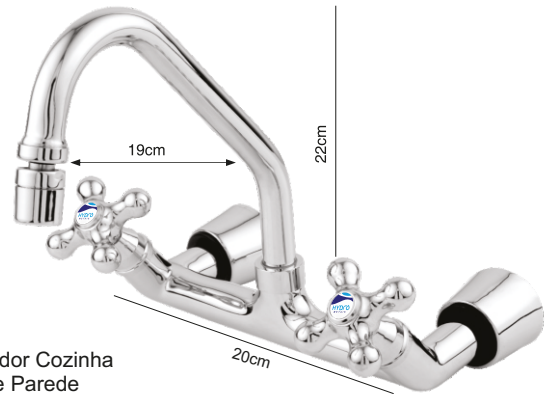

1258
Misturador Cozinha
Luxo de Parede
Bica Giratória 3/4"
Emb.: Caixa