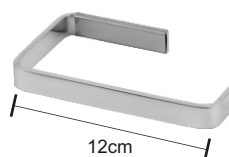

Porta toalha reto Quadra Black

KIT STANDARD QUADRA

Inclui: Parafuso e Bucha de Fixação
Emb.: Caixa

Saboneteira Standard Quadra

Papeleira Standard Quadra

Cabide Standard Quadra

Porta toalha rosto Standard Quadra