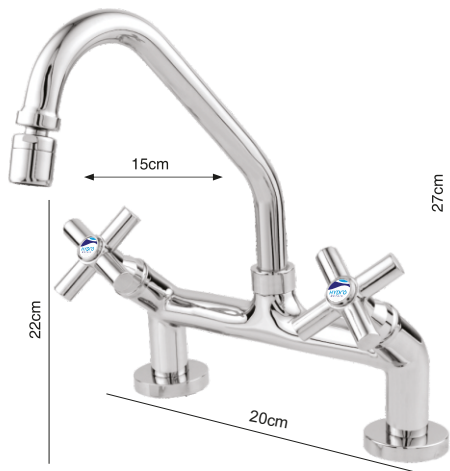

1259
Misturador Cozinha
Luxo de Bancada
Bica Giratória 3/4"
Emb.: Caixa

1258
Misturador Cozinha
Luxo de Parede
Bica Giratória 3/4"
Emb.: Caixa

GOURMET

Opção
1/4
de Volta

1172 - 3/4
Torneira Cozinha Gourmet
Giratória/Flexível Bancada
Emb.: Blister