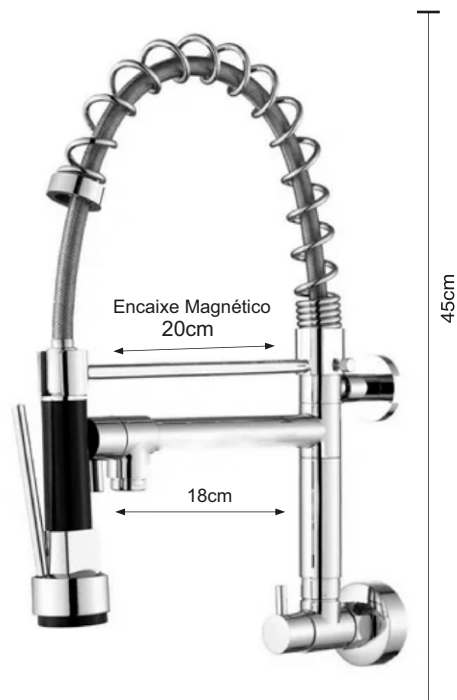

Hidrovip Parede
Monocomando Gourmet p/ Cozinha Bica Goratória 360°
Parede Bica Flexível Misturador Opções de Jato Concentrado
ou Spray / Arejado Emb.: Caixa