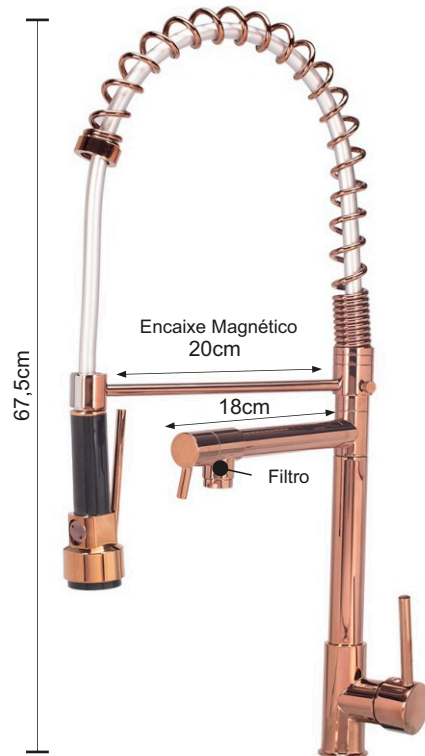

Hidrolav
Monocomando Cascata Baixa
Emb.: Caixa

Hidrosoft Baixa
Monocomando p/ Lavatório
Emb.: Caixa

Hidrosoft Alta
Monocomando
p/ Lavatório
Emb.: Caixa

HYDRÔ
MÉTAIS

LINHA MONOCOMANDO

Hidrovip Bancada
Monocomando Gourmet Gold p/ Cozinha Bica Goratória 360°
Bancada Bica Flexível Misturador Opções de Jato Concentrado
ou Spray / Arejado Emb.: Caixa