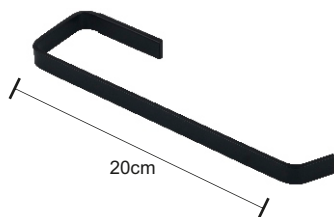

HYDRO
MÉTAIS

LINHA KITS PARA BANHEIRO

KIT STANDARD QUADRA BLACK

Inclui: Parafuso e Bucha de Fixação
Emb.: Caixa

Saboneteira Quadra Black

Papeleira Quadra Black

Cabide Quadra Black

Porta toalha rosto Quadra Black