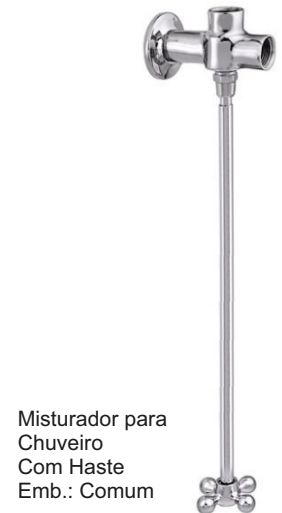

10cm

11cm

18cm

2085 - 3/4"
Misturador Lavatório Luxo
Cano 3/4
Emb.: Caixa

Misturador Dinâmica
Parede c/ Arejador
Articulado
Emb.: Comum

Misturador para
Chuveiro
Com Haste
Emb.: Comum

C31

C33