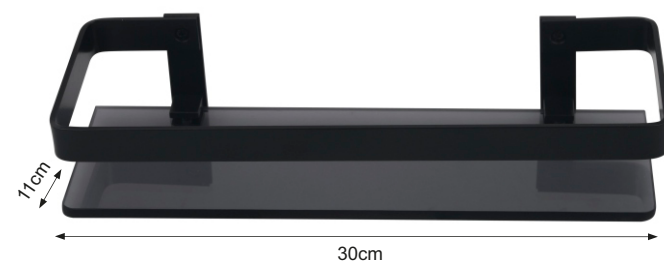

Porta toalha reto Standard Quadra

KIT STANDARD

Inclui: Parafuso e Bucha de Fixação
Emb.: Caixa / Blister

Saboneteira de Parede

Papeleira c/ Tampa

Cabide Duplo

Porta Toalha Argola

Porta Toalha Reto

LINHA PORTA SHAMPOO

Porta Shampoo Canto
Vidro de 6mm
Emb.: Caixa

Porta Shampoo Reto
Vidro de 6mm
Emb.: Caixa

Porta Shampoo Canto Black
Vidro de 6mm
Emb.: Caixa

Porta Shampoo Reto Black
Vidro de 6mm
Emb.: Caixa

LINHA CABIDES EMBALAGEM COMUM

Cabide Simples

Cabide c/ 4 ganchos

Cabide c/ 5 ganchos

LINHA RALOS EMBALAGEM COMUM

Grelha Quadrado 10x10cm
com Caixilho

Grelha Quadrado 15x15cm
com Caixilho

Abre e Fecha