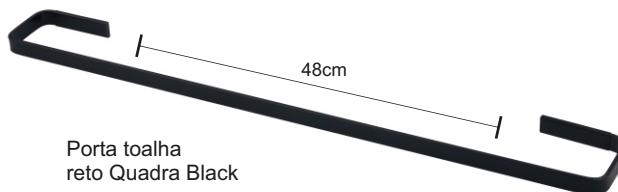

HYDRO
MÉTAIS

LINHA KITS PARA BANHEIRO

KIT STANDARD QUADRA BLACK

Inclui: Parafuso e Bucha de Fixação
Emb.: Caixa

Saboneteira Quadra Black

Papeleira Quadra Black

Cabide Quadra Black

Porta toalha rosto Quadra Black

Porta toalha reto Quadra Black

KIT STANDARD QUADRA

Inclui: Parafuso e Bucha de Fixação
Emb.: Caixa

Saboneteira Standard Quadra

Papeleira Standard Quadra

Cabide Standard Quadra

Porta toalha rosto Standard Quadra